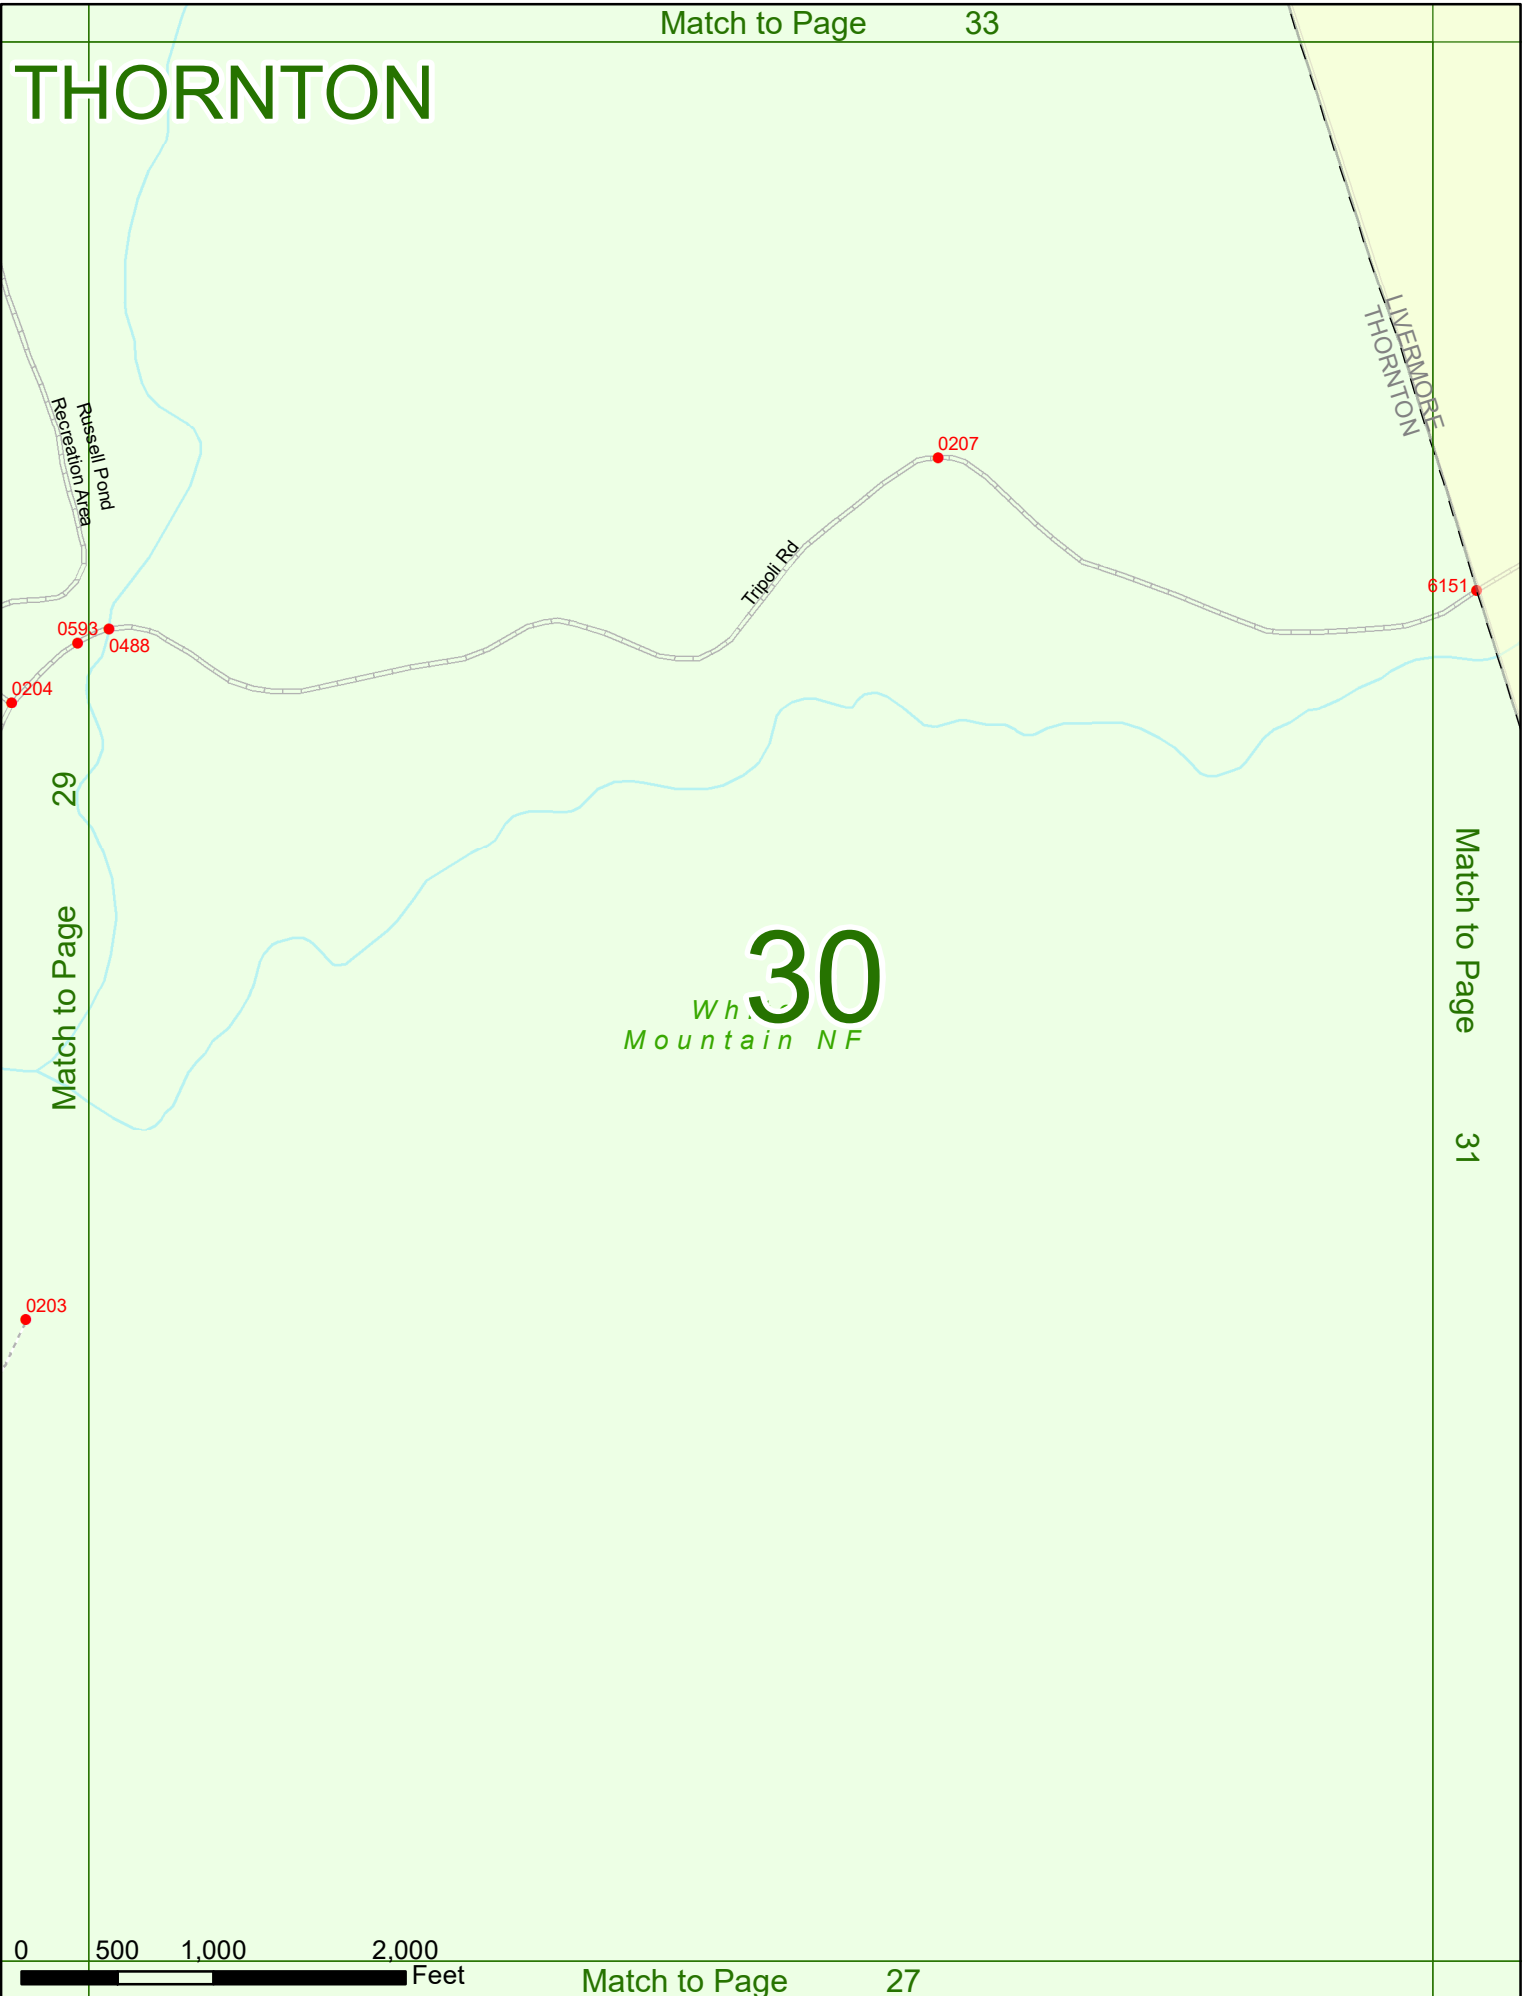

THORNTON

Wh. **30**
Mountain NF