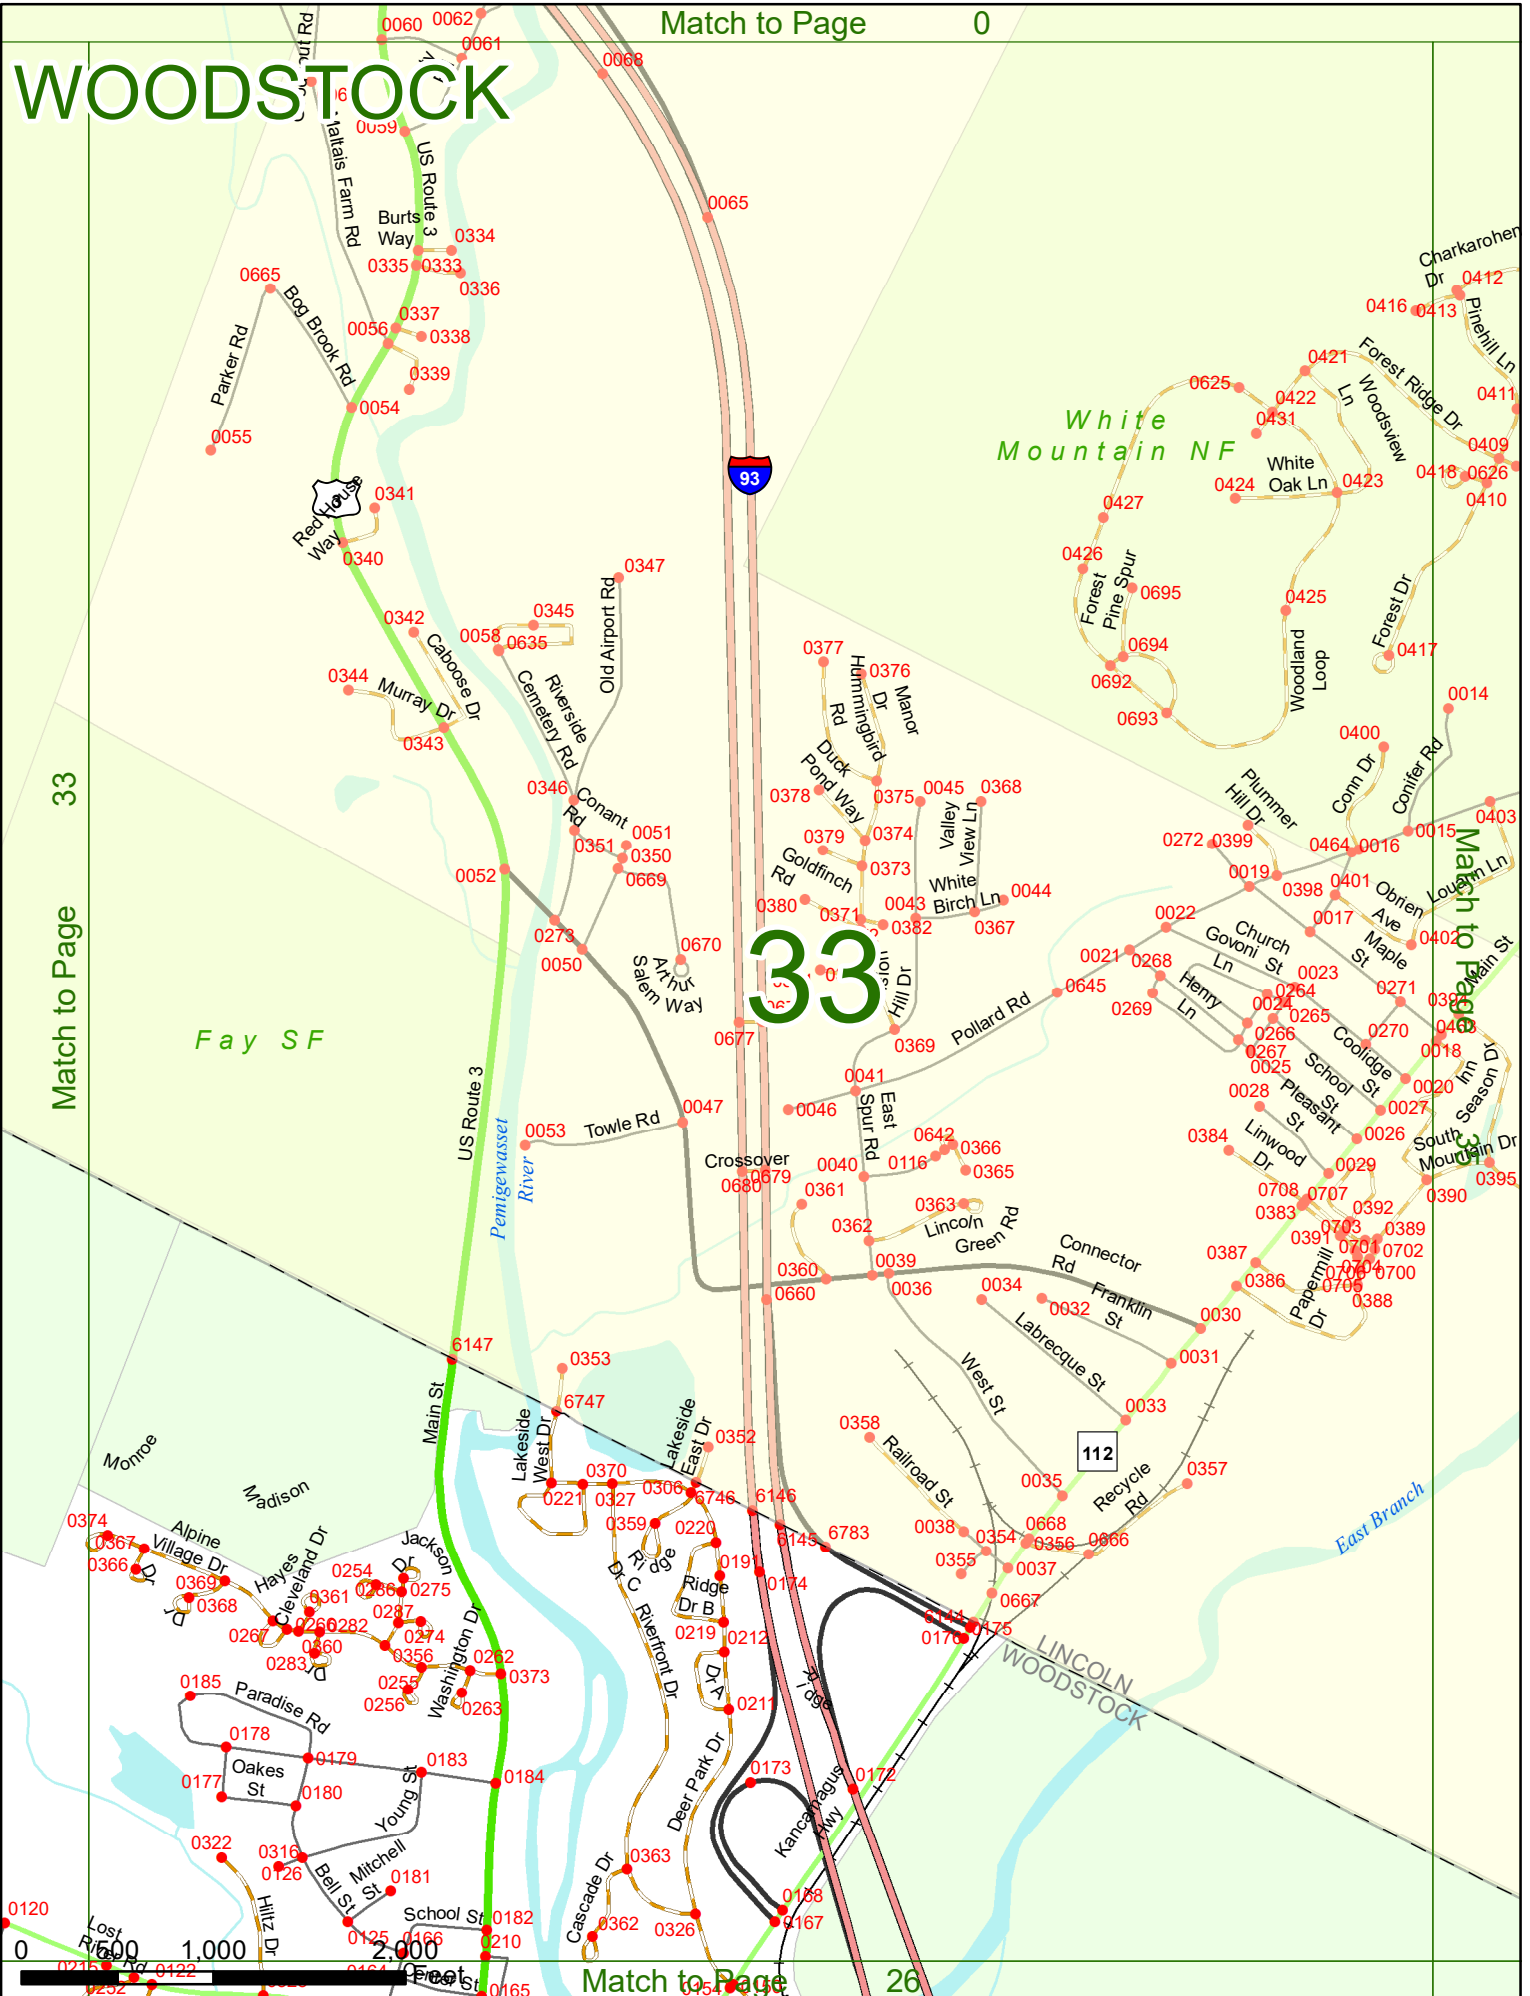

33

Match to Page 26

WOODSTOCK

WOODSTOCK

White Mountain NF

Lost River Rd

0052
0060

0003
0002
0051
0004
Wildwood Campground