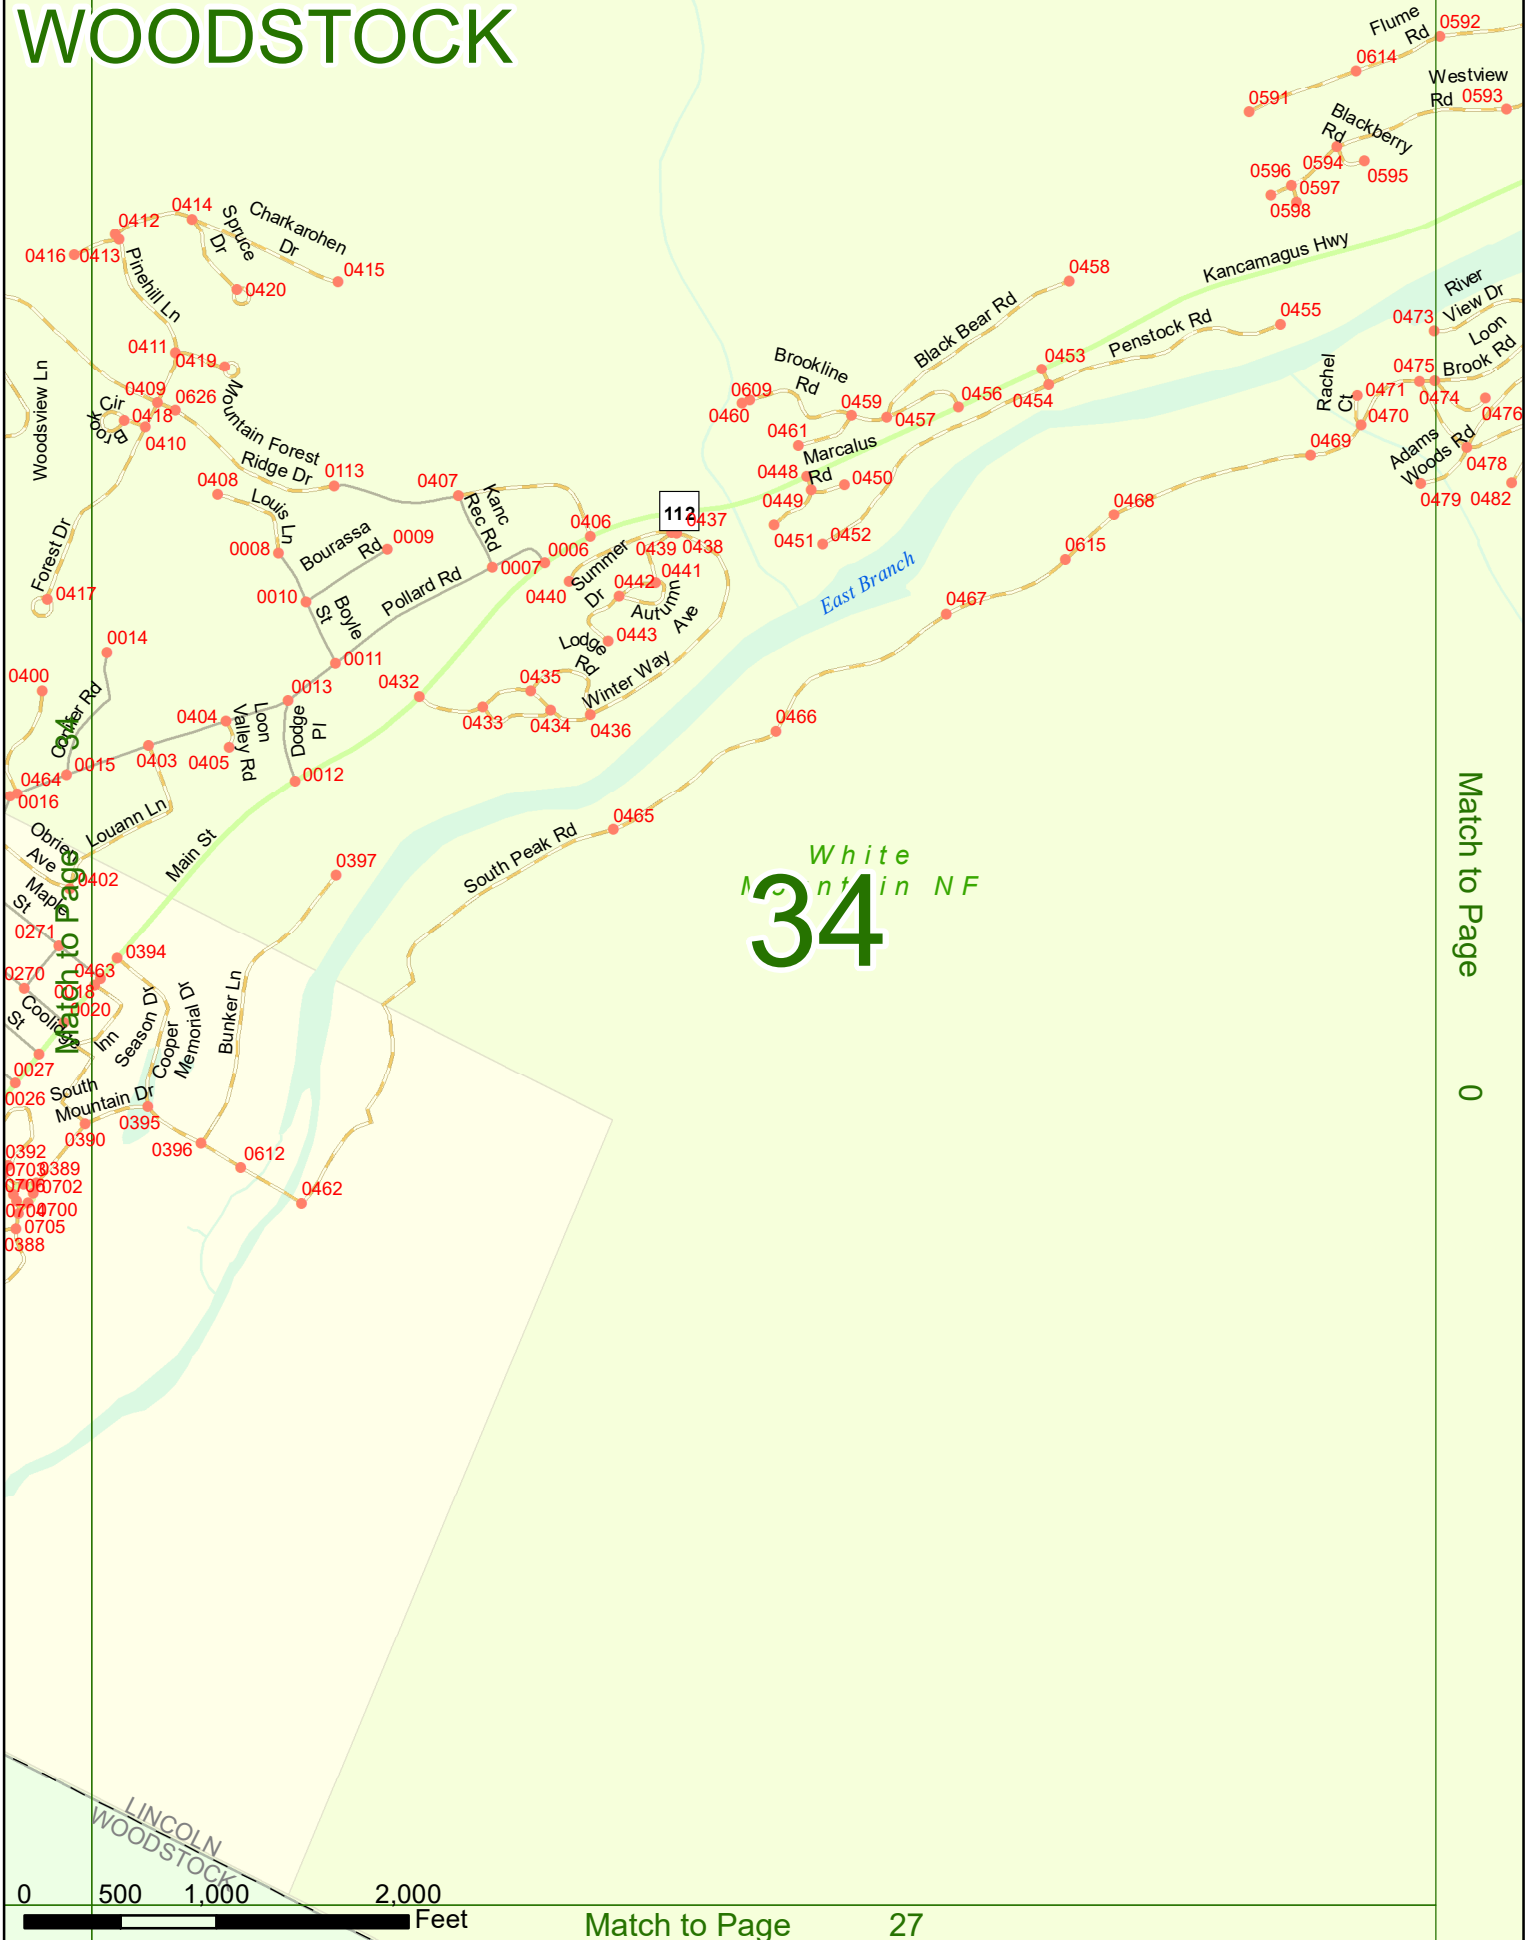

33

Match to Page 26

WOODSTOCK

WOODSTOCK

White Mountain NF

Lost River Rd

0052
0060

0003
0002
0051
0004
Wildwood Campground